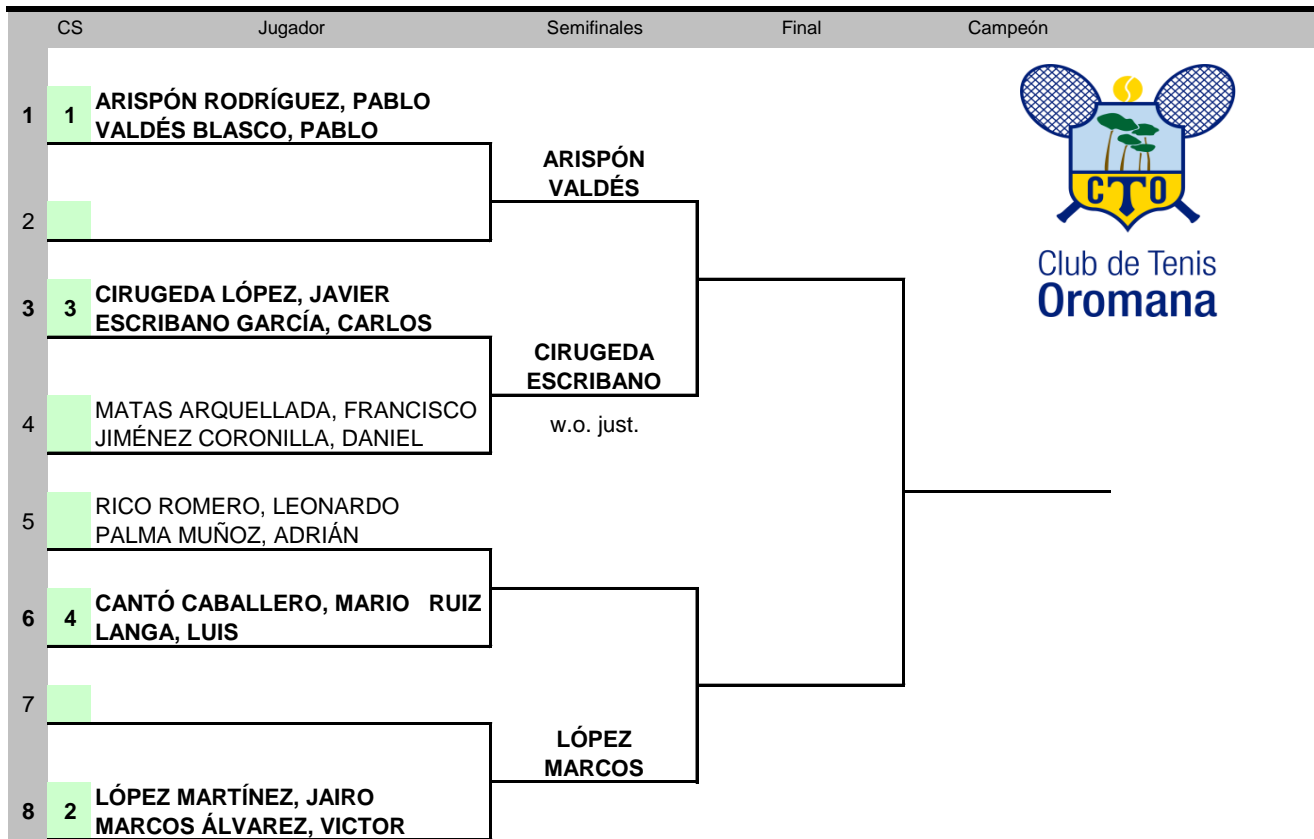

C. AND. ALEVÍN Y CADETE FASE PROV SEVILLA

Fase Final

Territorial	Ciudad	Club
ANDALUZA	LCALÁ DE GUADAIRA	CLUB DE TENIS OROMANA
Categoría	Sexo	Juez Árbitro
0	0	MANOLI VINAZA RUIZ

#	Cabezas de serie	Lucky Losers	Reemplaza a
1	ARISPÓN / VALDÉS		
2	LÓPEZ / MARCOS		
3	CIRUGEDA / ESCRIBANO		
4	CANTÓ / RUIZ		

Fecha Finalización

Sello del Club Organizador

Sello de la Federación Territorial